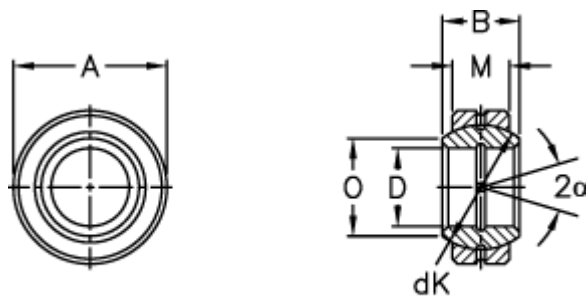

Varenummer: 03500030  
Beskrivelse: Fluro Ledleje GE 30E

## Mål

Str. 6–12 uden smørerille

A	= 47 0 -0,011	Statisk belastning C0 (kN) = 310
B	= 22	Vægt = 140
D	= 30 0 -0,010	
dK	= 40.7	
Dynamisk belastning C (kN)	= 62	
Kipvinkel	= 6	
M	= 18	
O	= 34.2	